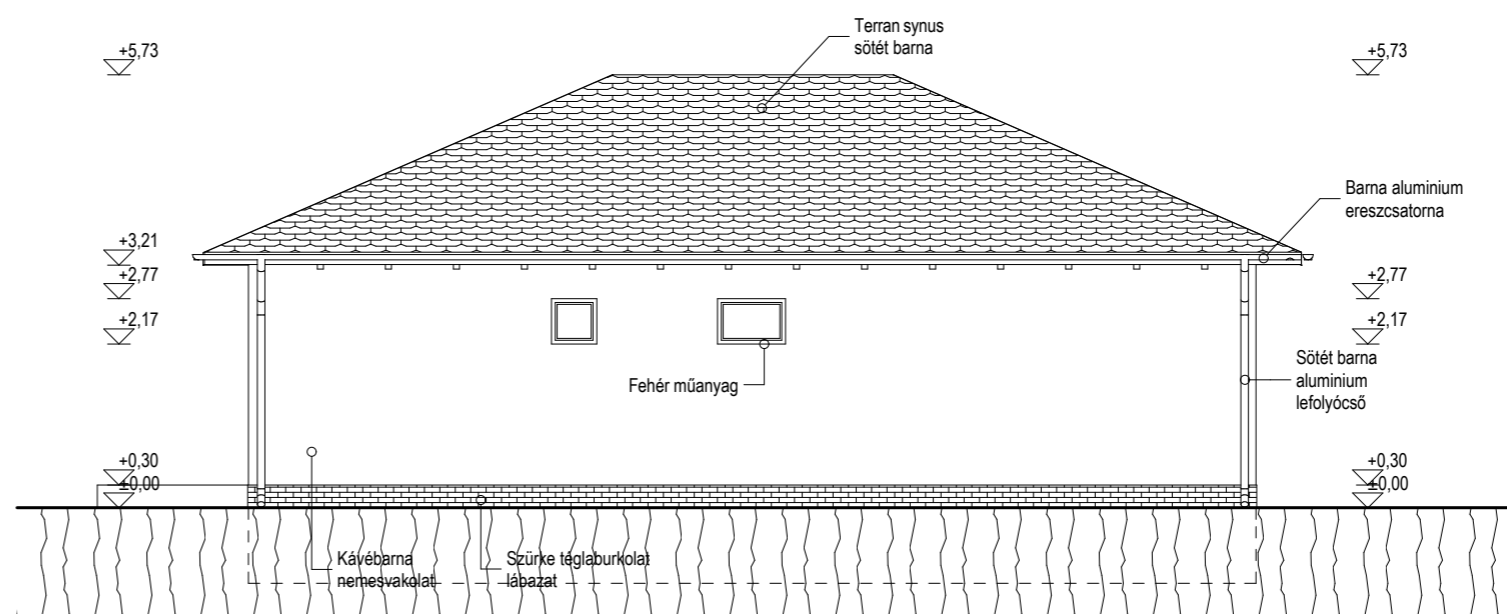

É-K-i homlokzat M=1:100

E-4
Homlokzatok II.
M = 1 : 100