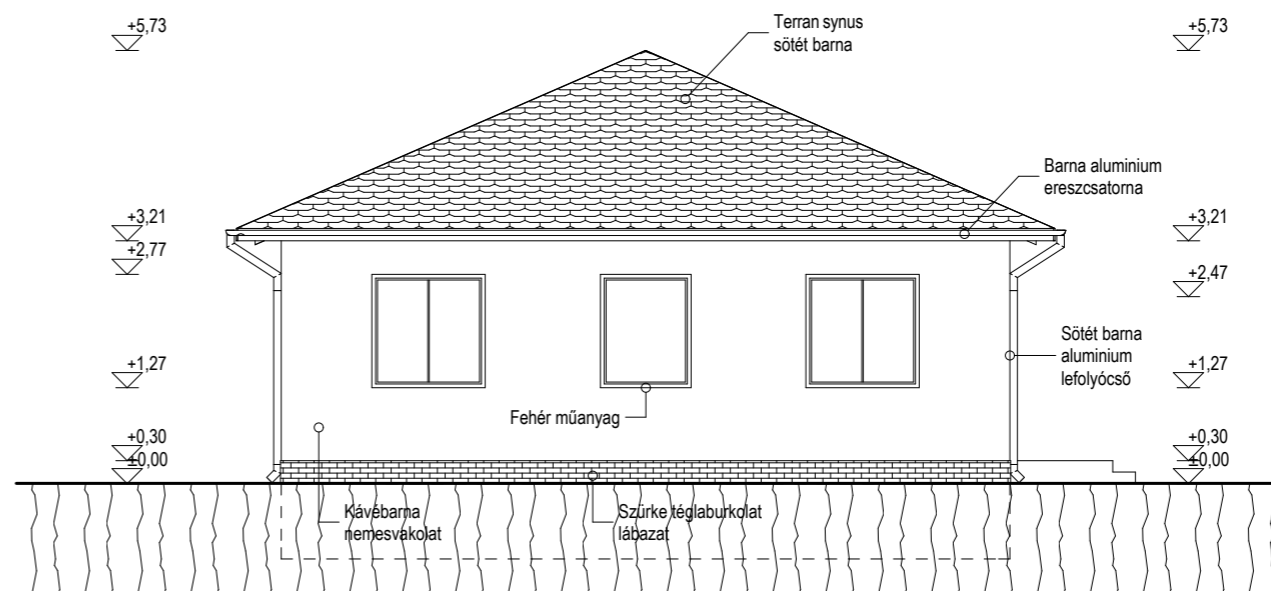

Mórahalom,
Erzsébet királyné útja
Hrsz.: 2042

Egylakásos
családi lakóépület
egyszerűsített
bejelentése

Szeged,
2017.
Május hó

Építetők:

.....

.....

Építész-
tervező:

.....
Kövesdi Krisztián
okl. építésztervező
művész,
építésszámológ
É 06 -0392
Szeged,
Hont Ferenc u. 8./a
www.k-modul.hu